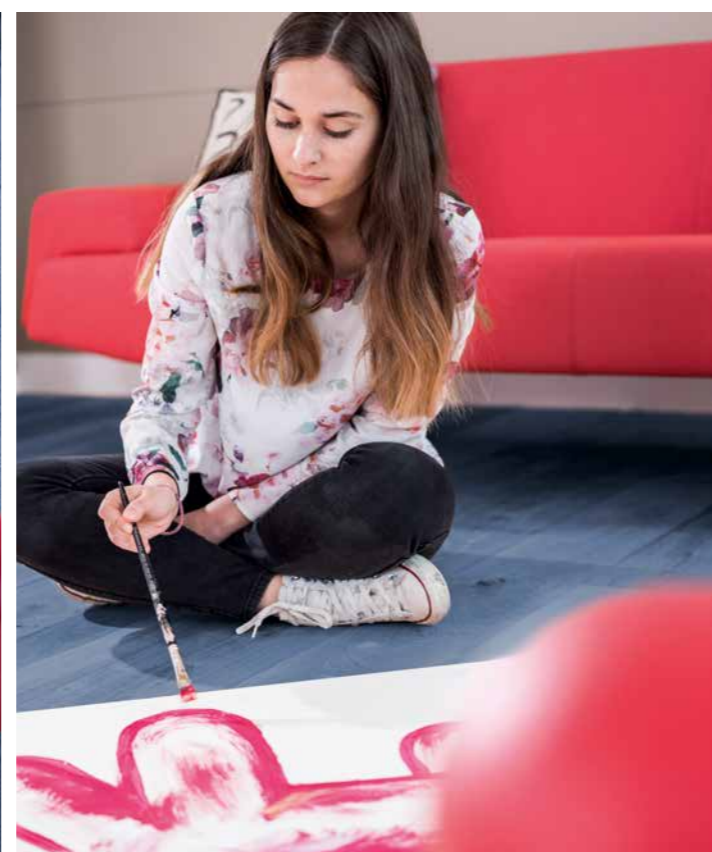

**P**

**COLORFUL**

*bunt und vielfältig,  
genau wie ich*

**PALLMANN**  
**COLOR COLLECTION**  
**MEIN STIL**  
**MEIN PARKETT**

Dem Colorful-Stil geht es weniger um Funktionalität als um Originalität. Dabei spielt der verschwenderische Umgang mit Farben und Mustern eine besondere Rolle. In solchen Räumen spürt man ein positives Lebensgefühl, Frische, Freude und einen kleinen Hang zum Verrückten sofort. Passend zu diesem Stil bietet PALLMANN eine Auswahl an kraftvollen Farben die zum Experimentieren und Gestalten einladen.

## COLORFUL COLORS

**Secret Green**

**Pretty Pink**

**Happy Yellow**

**Classy Red**

**Mystic Blue**

**Nostalgic Brown**

Bitte beachten! Die abgebildeten Farbmuster können das eigentliche Endergebnis nur unzureichend wiedergeben. Wir empfehlen Ihnen eine Farbmusteraufbringung auf dem gewünschten Holz, am besten vor Ort im Objekt. Dafür hat PALLMANN eigens Tester mit den Farben der PALLMANN COLOR COLLECTION entwickelt.